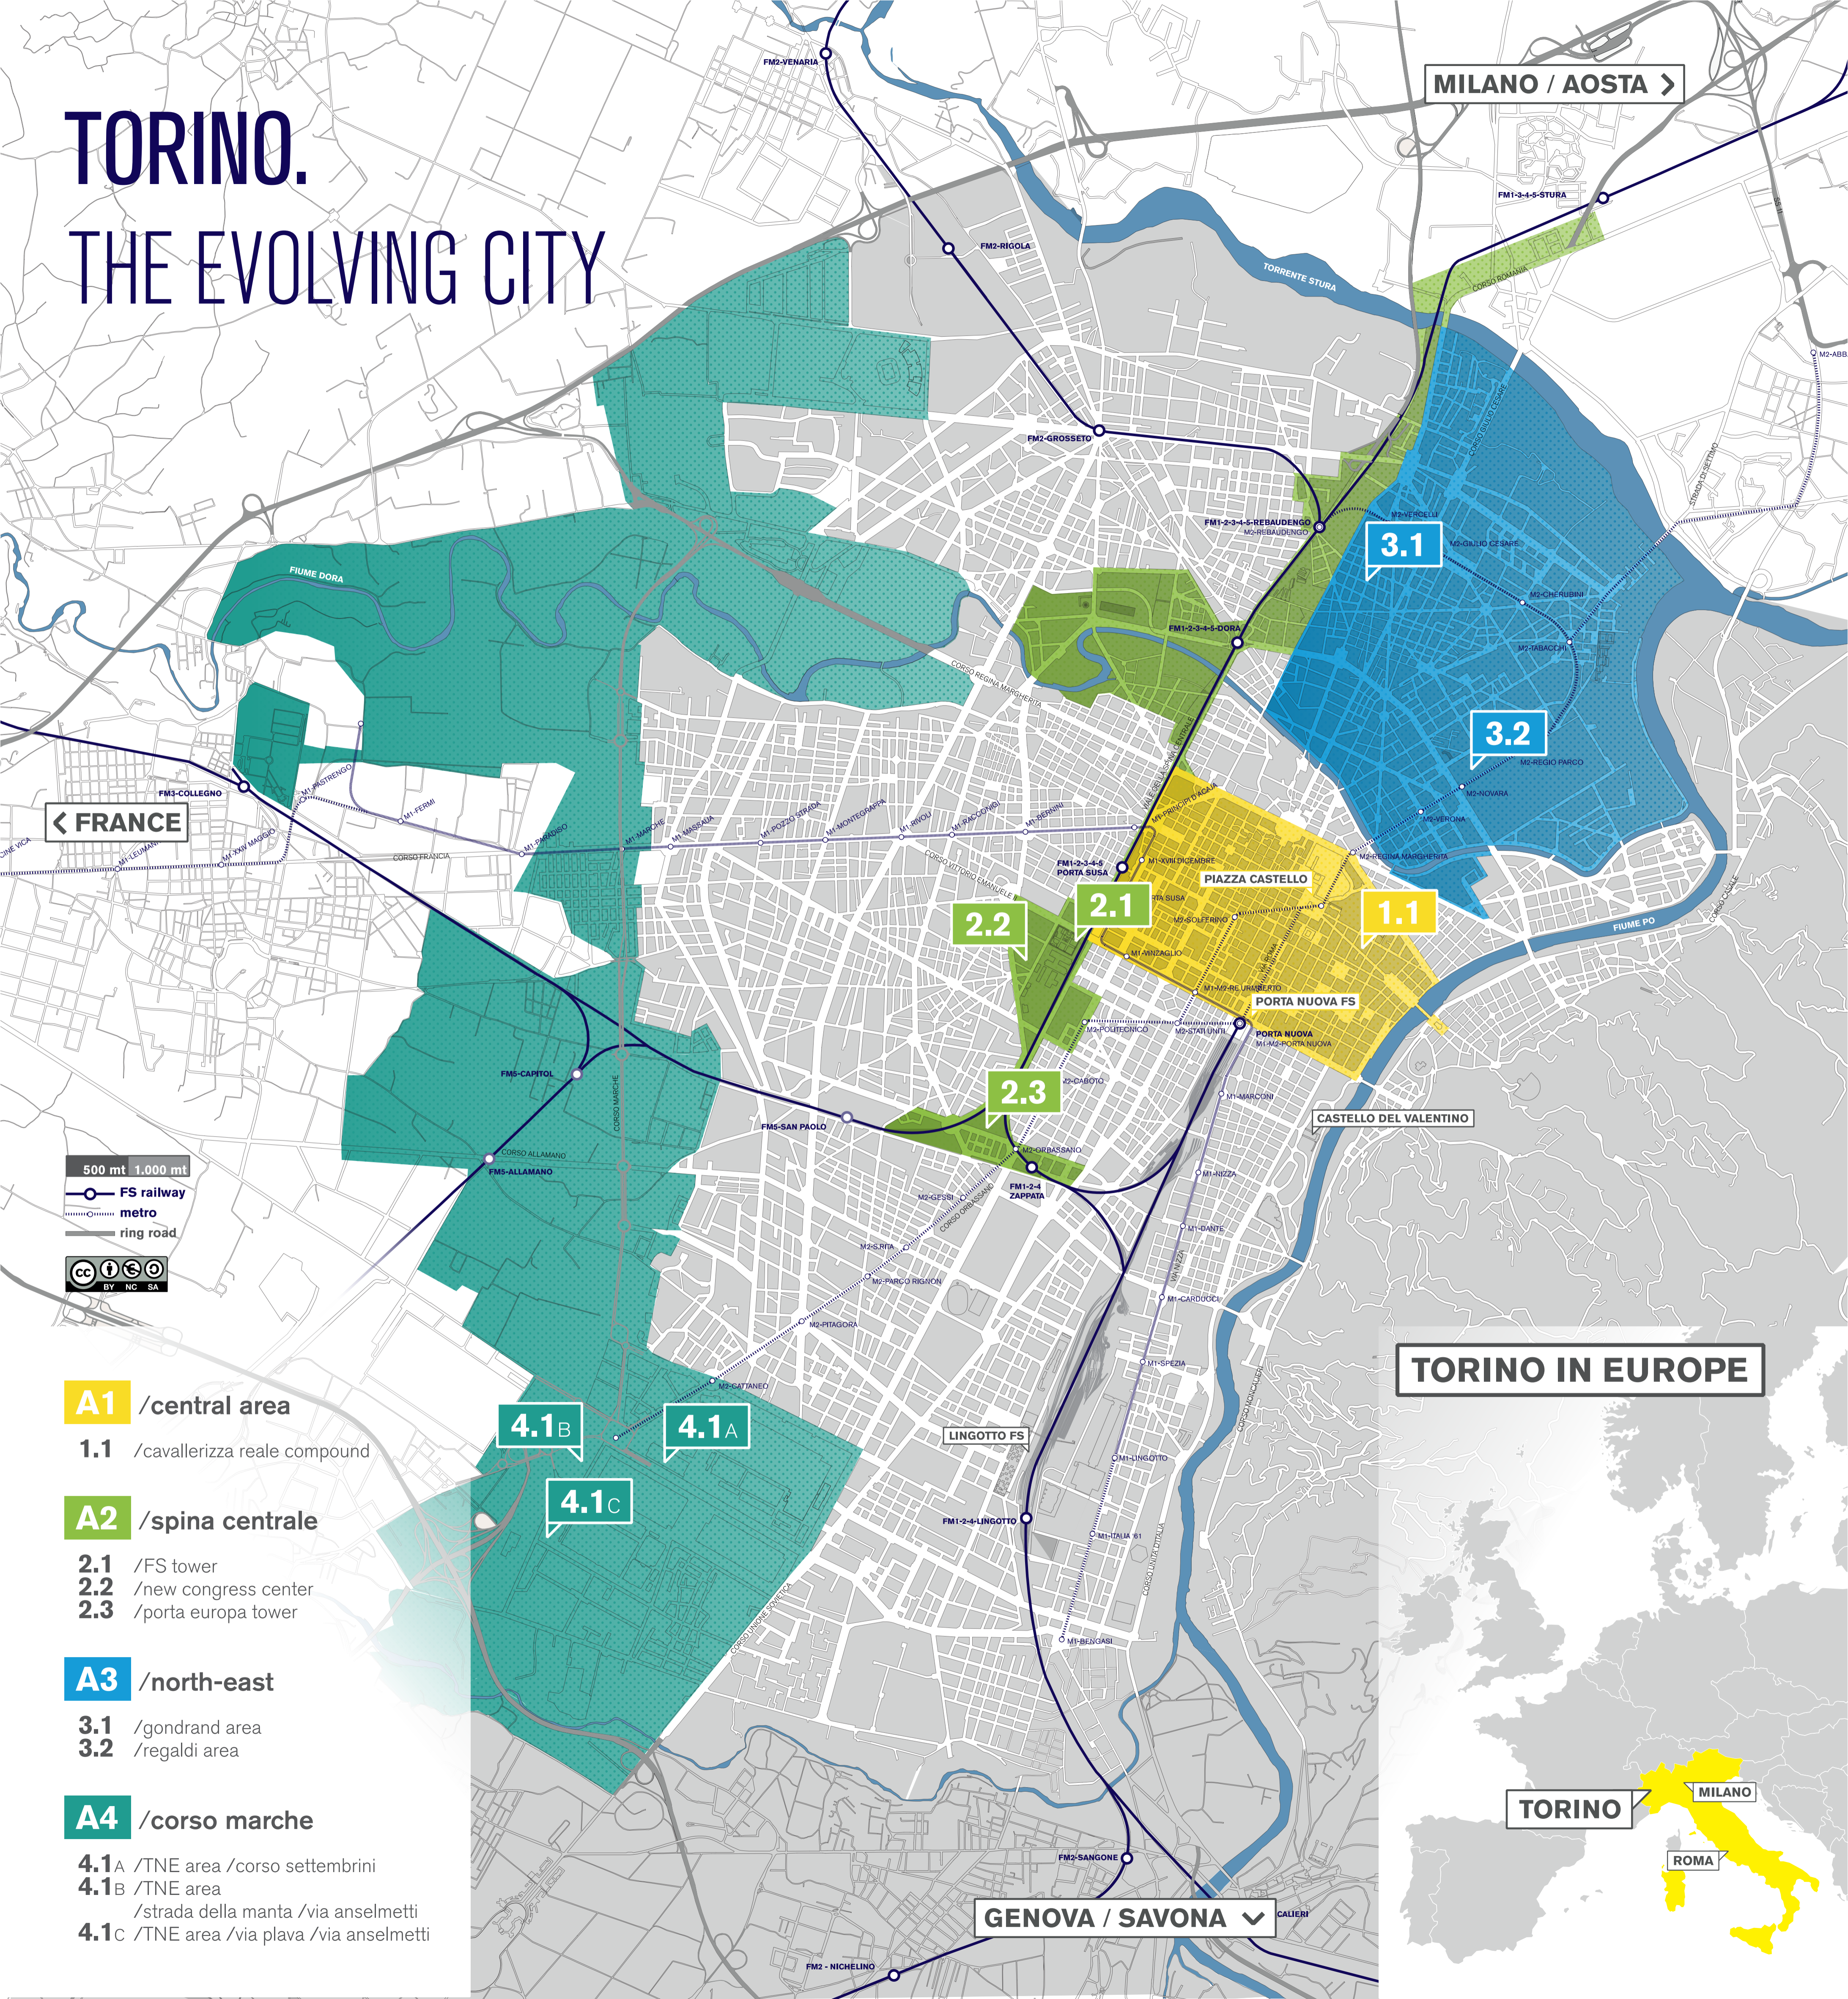

TORINO. THE EVOLVING CITY

MILANO / AOSTA >

< FRANCE

500 mt 1.000 mt

FS railway
metro
ring road

A1 /central area

1.1 /cavallerizza reale compound

A2 /spina centrale

2.1 /FS tower
2.2 /new congress center
2.3 /porta europa tower

A3 /north-east

3.1 /gondrand area
3.2 /regaldi area

A4 /corso marche

4.1A /TNE area /corso settembrini
4.1B /TNE area
/strada della manta /via anselmetti
4.1C /TNE area /via plava /via anselmetti

TORINO IN EUROPE

GENOVA / SAVONA >

TORINO

MILANO

ROMA